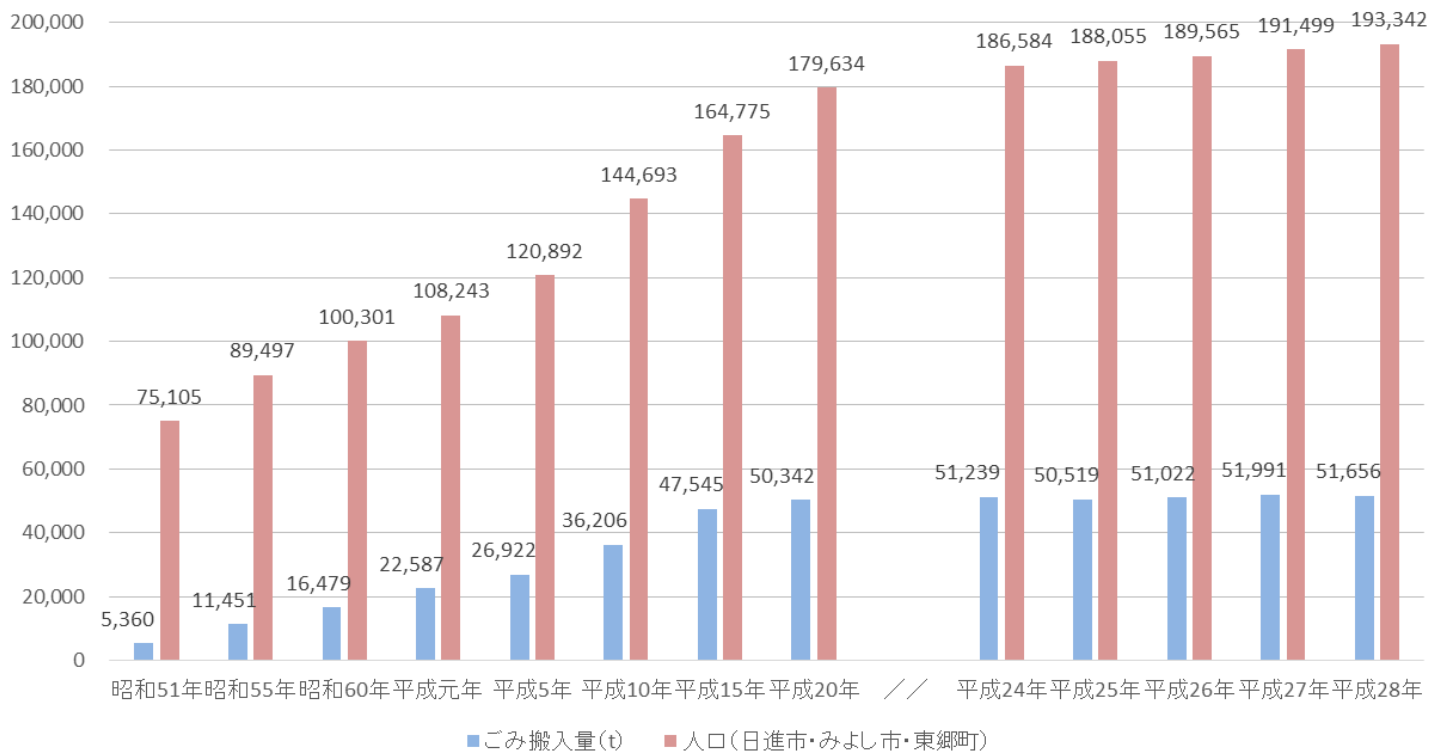

■ごみ搬入量・ごみ処理量の推移

ごみ搬入状況・人口推移

ごみ処理量の推移

(単位：t)