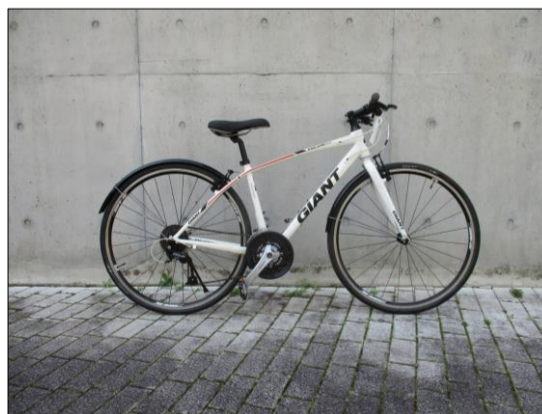

8年4月後半

入札期間 令和8年4月11日(土)~4月24日(金)

開札日 令和8年4月25日(土)

品番	品名
1	デスク&チェア
2	カウンターデスク
3	スツール
4	木製ラック
5	テーブル
6	ミニテーブル
7	ハンガーラック
8	イスX4
9	学習イス
10	学習イス
11	イス
12	可動イス
13	脚折テーブル
14	脚折テーブル
15	ガラステーブル
16	リビングテーブル
17	ミニブラケースX5
18	子どもイスX2
19	スリッパ立て
20	スリッパラック
21	スリッパラック
22	籐スリッパラック
23	籐チェスト
24	スタイルチェスト
25	ポールハンガー
26	食卓
27	折りたたみベッド
28	ホワイトラック
29	プラワゴン
30	ポールラック
31	スキマワゴン
32	プラロング3段
33	ブラケースX3
34	ウッドトップ4段
35	プラミニ3段
36	プラチェスト3段
37	サイドテーブル
38	ブラケース
39	プラロング2段
40	プラロング3段
41	ブラケース
42	プラロングケースX2
43	キャリーストッカー
44	コーナーラック
45	カラーBOX
46	カラーBOX
47	カラーBOX
48	クロゼットラック
49	コミックラック
50	コミックラック
51	サイドチェスト
52	スライドラック
53	スライドラックワイド
54	スノコラック
55	竹BOX
56	コミックラック
57	ミニイス
58	コーヒーカップ5客
59	銘々皿
60	ミニ小鉢
61	湯のみ&冷茶セット
62	植木鉢
63	七福神飾り
64	パンダ飾り
65	収納袋セット
66	保存ビン
67	保存ビン
68	セラミックおひつ
69	お茶点セット
70	座布団カバー
71	遮光カーテン2枚
72	洋皿 ①
73	洋皿 ②
74	蚊帳ドームテント
75	子どもカート
76	かさ立て
77	額
自1	ファットバイク
自2	クロスバイク
自3	大人用27インチ
自4	大人用27インチ
自5	子ども用20インチ
自6	幼児用12インチ

展示品写真

自転車1

自転車2

自転車3

自転車4

自転車5

自転車6

※写真は展示品の一部となりますので、展示品の詳細につきましてはエコサイクルプラザにご来館のうえ、ご確認をお願いいたします。