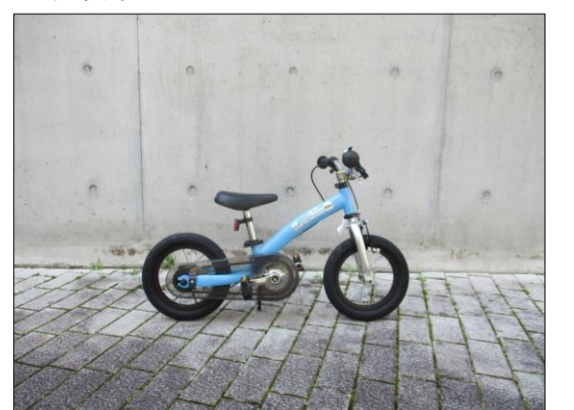

8年4月後半

入札期間 令和8年4月11日(土)~4月24日(金)

開札日 令和8年4月25日(土)

品番	品名
1	デスク&チェア
2	カウンターデスク
3	スツール
4	木製ラック
5	テーブル
6	ミニテーブル
7	ハンガーラック
8	イスX4
9	学習イス
10	学習イス
11	イス
12	可動イス
13	脚折テーブル
14	脚折テーブル
15	ガラステーブル
16	リビングテーブル
17	ミニブラケースX5
18	子どもイスX2
19	スリッパ立て
20	スリッパラック
21	スリッパラック
22	籐スリッパラック
23	籐チェスト
24	スタイルチェスト
25	ポールハンガー
26	食卓
27	折りたたみベッド
28	ホワイトラック
29	プラワゴン
30	ポールラック
31	スキマワゴン
32	プラロング3段
33	ブラケースX3
34	ウッドトップ4段
35	プラミニ3段
36	プラチェスト3段
37	サイドテーブル
38	ブラケース
39	プラロング2段
40	プラロング3段
41	ブラケース
42	プラロングケースX2
43	キャリーストッカー
44	コーナーラック
45	カラーBOX
46	カラーBOX
47	カラーBOX
48	クロゼットラック
49	コミックラック
50	コミックラック
51	サイドチェスト
52	スライドラック
53	スライドラックワイド
54	スノコラック
55	竹BOX
56	コミックラック
57	ミニイス
58	コーヒーカップ5客
59	銘々皿
60	ミニ小鉢
61	湯のみ&冷茶セット
62	植木鉢
63	七福神飾り
64	パンダ飾り
65	収納袋セット
66	保存ビン
67	保存ビン
68	セラミックおひつ
69	お茶点セット
70	座布団カバー
71	遮光カーテン2枚
72	洋皿 ①
73	洋皿 ②
74	蚊帳ドームテント
75	子どもカート
76	かさ立て
77	額
自1	ファットバイク
自2	クロスバイク
自3	大人用27インチ
自4	大人用27インチ
自5	子ども用20インチ
自6	幼児用12インチ

展示品写真

自転車1

自転車2

自転車3

自転車4

自転車5

自転車6

※写真は展示品の一部となりますので、展示品の詳細につきましてはエコサイクルプラザにご来館のうえ、ご確認をお願いいたします。