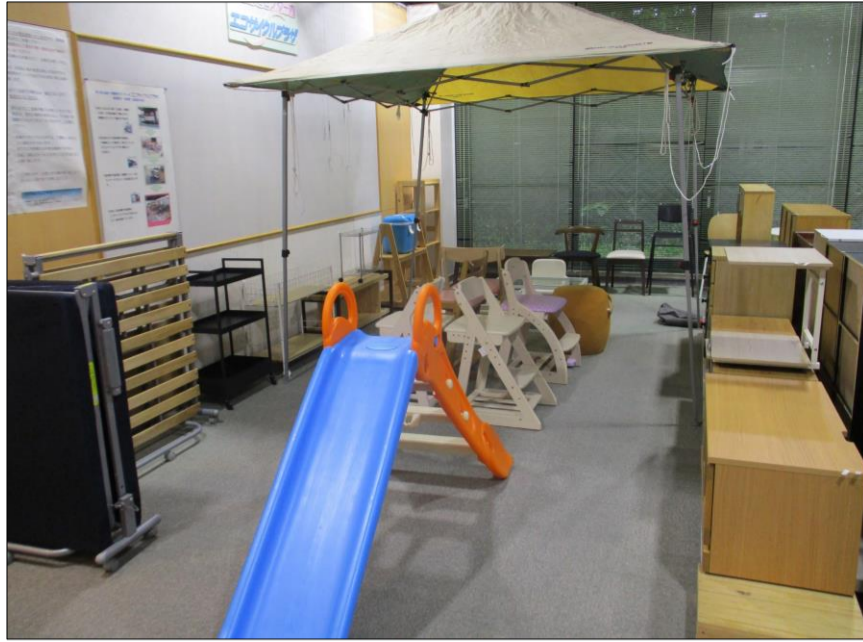

8年5月前半

入札期間 令和8年4月25日(土)~5月8日(金)

開札日 令和8年5月9日(土)

品番	品名
1	折りたたみベッド
2	スノコベッド
3	スチールワゴン
4	スリムワゴン
5	スノコローラック
6	ミニメタルラック
7	三角ラック
8	スノコラック
9	リビングテーブル
10	イス
11	イス
12	ハイチェア
13	イス
14	脚折テーブル
15	脚折テーブル
16	脚折テーブル
17	脚折テーブル
18	フタ付BOX3ヶ
19	テーブル
20	フラワーラック
21	PCデスク
22	キャスターテーブル
23	ボールハンガー
24	サイドチェスト
25	サイドチェスト
26	プラチェスト4段
27	籐ラック
28	籐ラック
29	籐スタンドミラー
30	キャスター台
31	ランドリーバッグ
32	プラロングケース
33	プラロングケース
34	プラケース
35	プラコンテナ
36	ミニイス
37	根菜BOX
38	キッズプラチェスト
39	プラチェスト3段
40	プラスリム3段
41	スリムストッカー
42	プラスリム4段
43	プラスリム5段
44	キャビネット
45	電話台
46	カラーBOX
47	カラーBOX
48	カラーBOX
49	スリッパラック
50	ミニBOX
51	マガジラック
52	スノコ台
53	ローボード
54	スライドラック
55	ローボード
56	チェスト
57	チェスト
58	ままごとキッチン
59	ミニイス
60	ガラステーブル
61	イス
62	スツール
63	学習イス
64	学習イス
65	学習イス
66	学習イス
67	すべり台
68	タープテント
69	クーラーBOX
70	キックミット
71	額
72	皿小鉢セット
73	布袋像
74	ペアセット
75	洋皿セット
76	和器セット
77	茶器セット
78	ピクニックバスケット
79	スノコ98X98cm
80	ポスト
自1	スポーツ28インチ
自2	大人用27インチ
自3	大人用24インチ
自4	折りたたみ16インチ
自5	子ども用18インチ
自6	幼児用12インチ

展示品写真

自転車1

自転車2

自転車3

自転車4

自転車5

自転車6

※写真は展示品の一部となりますので、展示品の詳細につきましてはエコサイクルプラザにご来館のうえ、ご確認をお願いいたします。