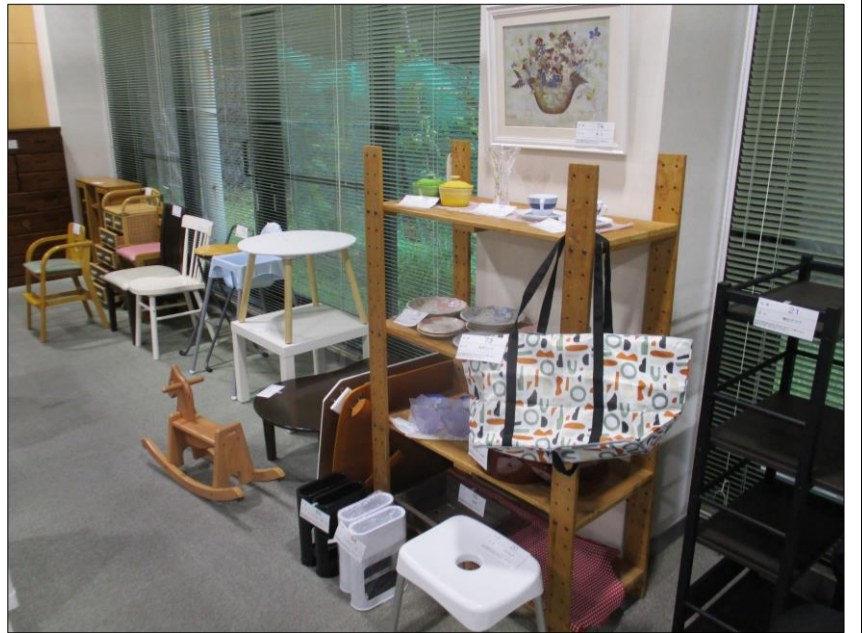

8年7月前半

入札期間 令和8年6月27日(土)~7月10日(金)

開札日 令和8年7月11日(土)

品番	品名
1	長方ハイテーブル
2	フリーラック
3	ボックスラック
4	オープンラック
5	キッチン収納
6	整理タンス
7	リビングラック
8	籐チェスト
9	学習イス
10	学習イス
11	イス
12	イス
13	折りたたみハイチェア
14	ベビーハイチェア
15	円テーブル
16	正方テーブル
17	脚折テーブル
18	脚折テーブル
19	脚折テーブル
20	ブラチェア
21	棚付デスク
22	キャスターチェア
23	折りたたみベッド
24	籐スクリーン
25	スリムBOX
26	メタルラック
27	メタルラック
28	ままごとキッチン
29	スリムストッカー
30	キッズラック
31	キッズハンガー
32	ポールハンガー
33	ポールハンガー
34	チェストBOX
35	カラーBOX
36	カラーBOX
37	ブラワゴン
38	ブラチェスト3段
39	ブラミニコンテナ
40	ブラケースワイド
41	ブラケースミニ
42	ブラロング2段
43	籐スリッパラック
44	レコードラック
45	カラーBOX
46	カラーBOX
47	2段BOX
48	2段BOX
49	2段BOX
50	2段BOX
51	ワイドBOX
52	キャスターラック
53	サイドチェスト
54	オープンBOX
55	戸棚
56	本立て
57	スライド机
58	籐ベビーBOX
59	テーブル
60	テーブル
61	キッズテーブルセット
62	カラー竹馬
63	キャンプテーブル
64	ラティス
65	クーラーBOX
66	タープテント
67	ピクニックバスケット
68	遮光カーテン
69	額 ①
70	ジュラシックぬいぐるみ
71	ミニカーセット
72	木馬
73	保冷バッグ
74	額 ②
75	ペアキャニスター
76	クリスタル花びん
77	ペアティーカップ
78	千代の皿セット
79	抱瓶(だちびん)
80	花小鉢セット
81	茶びつ&冷茶器
82	盆栽鉢
83	ミニかさ立て(黒)X2
84	ミニかさ立て(白)X2
85	キックバイク
自1	MTB26インチ
自2	大人用27インチ
自3	大人用26インチ
自4	大人用26インチ
自5	折りたたみ20インチ
自6	子ども用20インチ

展示品写真

自転車1

自転車2

自転車3

自転車4

自転車5

自転車6

※写真は展示品の一部となりますので、展示品の詳細につきましてはエコサイクルプラザにご来館のうえ、ご確認をお願いいたします。